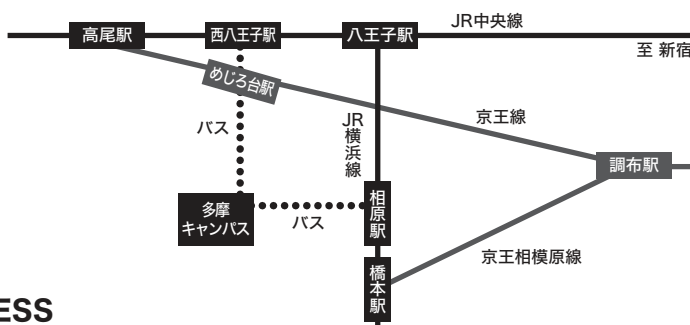

14:30 休憩(10分間)

14:40～16:50 第2部 多摩シンポジウム

14:40 講演「多摩地域の価値と大学～江戸東京研究からの視座」

田中優子・法政大学総長

15:40 鼎談「多摩で学ぶ・暮らす豊かさを考える」

田中優子・法政大学総長

平塚眞樹・法政大学総長室長(初代多摩地域交流センター長)

図司直也・法政大学多摩地域交流センター長

16:00 全体でのディスカッション

16:50 閉会

17:00～18:00 懇親会(会場:現代福祉学部棟1階 ラウンジ)

講演者プロフィール

田中 優子

法政大学総長

1952年神奈川県生まれ。
法政大学社会学部教授、国際日本学インスティテュート(大学院)教授。2012年度より社会学部長。2014年度より総長。
専門は日本近世文化・アジア比較文化。研究領域は、江戸時代の文学、美術、生活文化。『江戸の想像力』で芸術選奨文部大臣新人賞、『江戸百夢』で芸術選奨文部科学大臣賞・サントリー学芸賞。その他多数の著書がある。江戸時代の価値観、視点、持続可能社会のシステムから、現代の問題に言及することも多い。2005年度紫綬褒章。近著に『カムイ伝講義』『未来のための江戸学』『布のちから』『グローバリゼーションの中の江戸』『鄙への想い』『自由という広場—法政大学に集った人々—』『日本問答』など。
日本私立大学連盟常務理事、大学基準協会理事、サントリー芸術財団理事、大学設置・学校法人審議会特別委員、東京オリンピック・パラリンピック競技大会組織委員会「東京2020有識者懇談会」委員、TBS「サンデーモーニング」のコメンテーターも務める。

ACCESS

【京王線】新宿駅から特急で約40分(急行で50分)、めじろ台駅下車、バスで約10分

【JR線】中央線：新宿駅から快速で54分(特別快速で42分)、西八王子駅下車、バスで約22分

【JR線】横浜線：新横浜駅から38分、相原駅下車、バスで約13分 *上記各バスで「法政大学」下車