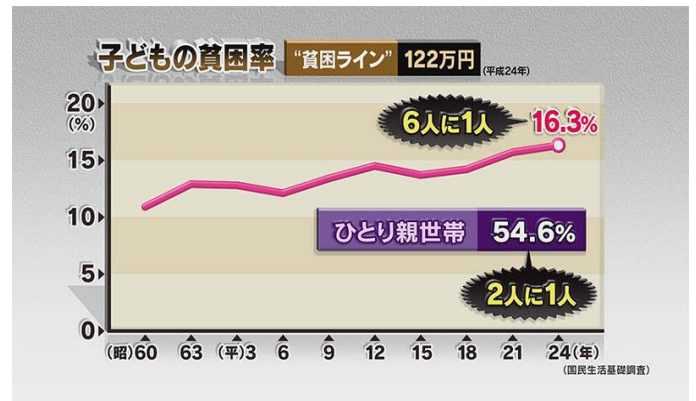

## 多摩でかたらう 2015

テーマ「子どもの貧困」

◆日時 **2015年12月2日(水) 17:30~19:30(17:00 開場)**

◆場所 **総合棟 4階 第3会議室 ABC**

NHK 持論公論によれば、「厚生労働省の調査では、平成24年に16.3%で過去最悪となり、17歳以下の子どもの6人に1人、300万人あまりが貧困状態にあるとされています。

国民の平均的な所得の半分を「貧困ライン」と呼びますが、その基準に満たない所得の低い世帯の子どもたちが6人に1人もいるということで、24年の貧困ラインは122万円でした。

中でも深刻なのは母子家庭などの「ひとり親世帯」の子どもで、貧困率は54.6%、2人に1人を超えています。」

<引用>

NHK 時論公論(2015/5/7)「待ったなし!子どもの貧困対策」 <http://www.nhk.or.jp/kaisetsu-blog/100/216016.html#more>

~そこで今年度の多摩でかたらうのテーマは「子どもの貧困」と題しておこないます~